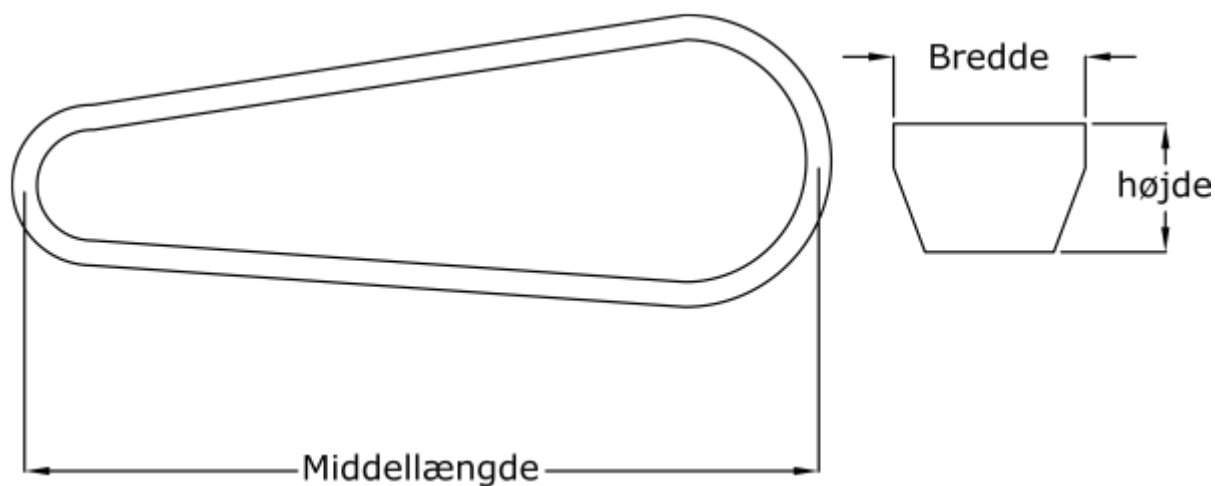

Varenummer: 601905300060

Beskrivelse: Gates kilerem Hi-power Dubl-V BB60

Mål

Bredde	= 17
Højde	= 10
Indvendig længde	= 1575
Middellængde	= 1600
Type	= BB60